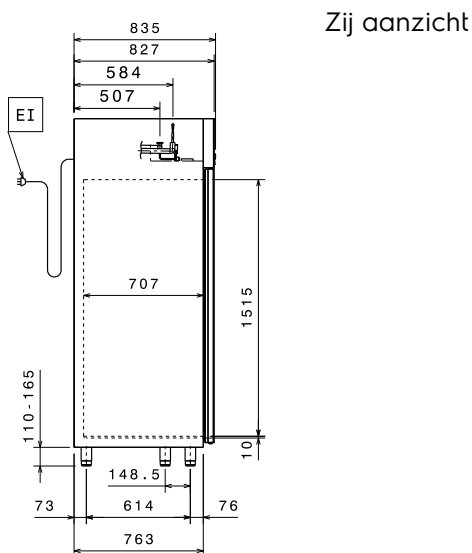

EI = Elektrische aansluiting
RI = Remote koeling aansluiting
RO = Remote aansluiting