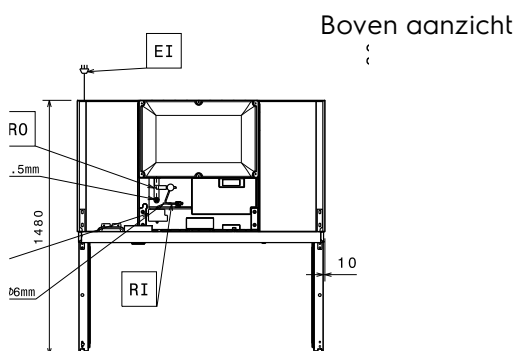

Elektra

Voltage	727285 (REX142FRR)	220-240 V/1 ph/50/60 Hz
Elektrisch max. vermogen		0.305 kW
Ontdooi vermogen		0.2 kW
Amperage		1.32 Amps
Stekker type		CE-SCHUKO

Algemene gegevens

Bruto inhoud	1430 lt
Netto inhoud	1005 lt
Aantal deuren	2
Draairichting deur	1 links en 1 rechts draaiend
Externe afmetingen, lengte	1441 mm
Externe afmetingen, breedte	835 mm
Externe afmetingen, diepte met geopende deur	1430 mm
Externe afmetingen, hoogte	2050 mm
Interne afmetingen, breedte	1291 mm
Interne afmetingen, diepte	707 mm
Interne afmetingen, hoogte	1515 mm
Gewicht, netto	165 kg
Aantal en type meegeleverde roosters	6 - GN 2/1
Extern materiaal	Roestvrijstaal AISI304 - DIN 1.4301
Intern materiaal	Roestvrijstaal AISI304 - DIN 1.4301
Aantal ophangpunten en onderlinge afstand	44; 30 mm
Waterdichtheid index	IPX1
Klimaat klasse	5

Overige gegevens

Controle type	Digitaal
Temperatuur, minimaal	-2 °C
Temperatuur, maximaal	10 °C
Koelmiddel	R134a;R513A;R426A
GWP index	1300; 573; 1508
Werking	Geventileerd
Isolatie	75 mm (Cyclopentaan)

Remote uitvoering voor aansluiting op een extern aggregaat

Aanbevolen koelvermogen*	458 W
Bij verdampings temperatuur	-10 °C
Bij condensatie temperatuur	55 °C
Max. omgevings temperatuur	43 °C
Remote afvoer aansluiting	9.5 mm
Remote toevoer aansluiting	6 mm
Koelvermogen berekend met een leidinglengte van maximaal 15 meter (zonder bochten)	

*Let op: