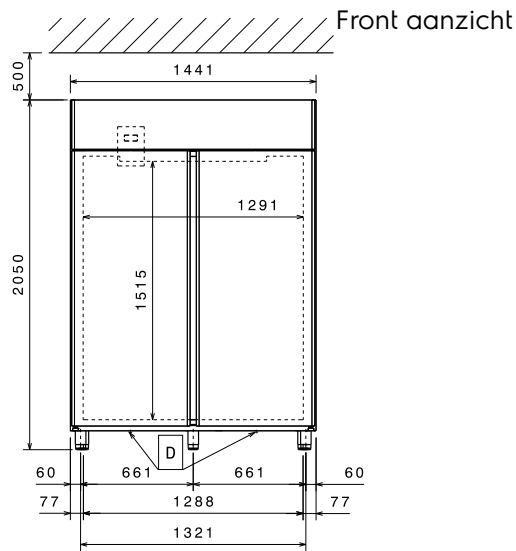

EI = Elektrische aansluiting
RI = Remote koeling aansluiting
RO = Remote aansluiting